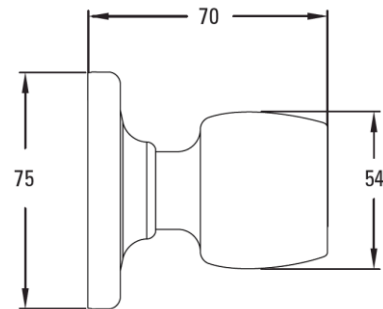

POMO DEVON

Características

- **FUNCIONES:** Entrada y baño
- **LLAVEO:** Bocallave con 5 pines, mecanismo de tambor de pines.
- **MECANISMO DE SEGURIDAD:** Mariposa
- **CENTRO A PUERTA:** 60-70mm
- **ESPESOR DE LA PUERTA:** 35-48mm

ACABADOS DISPONIBLES

5
Latón
Antiguo

32D
Acero
Inoxidable

DIMENSIONES (mm)