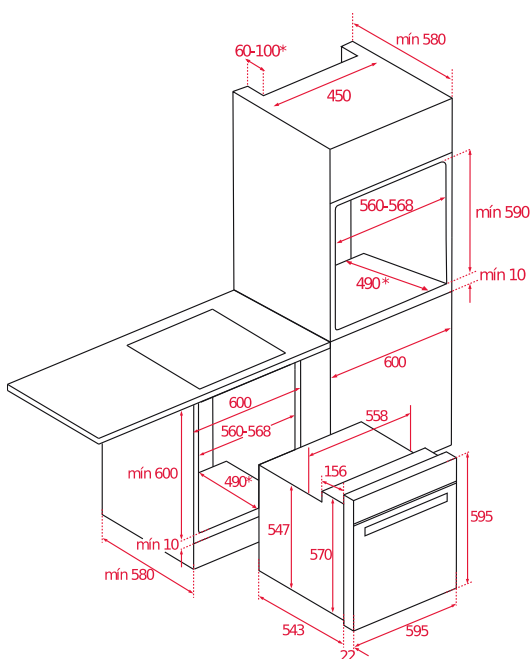

HBB 724 G SS

Horno eléctrico y a gas estático

EASY

TEKA

Acero inoxidable con antihuella
2 funciones de cocinado
Capacidad: 72/77L (neto/bruto)
Mandos de perillas
Timer mecánico: 120 minutos
Grill eléctrico: 1,567 W
Iluminación halógena en el interior
Puerta de doble cristal
Ventilación tangencial
Seguridad por termopar integrada en el quemador
Termostato para control de temperatura
Encendido electrónico integrado en la perilla
Quemador de gas:
- 1 quemador: 2,350 W (8,460 BTU)
Tipos de gas: LP (butano/propano) o natural
Esmalte interior Crystal Clean®
Guías cromadas con tope antivuelco con cinco alturas de cocinado
Parrilla cromada
Bandeja profunda con esmalte Crystal Clean®

Potencia nominal máxima (gas): 2,350 W (8,460 BTU)
Potencia nominal máxima (eléctrica): 1,610 W (12,7 A)
Voltaje: 127 V~
Frecuencia: 50/60 Hz
Peso: 28 kg

Dimensiones

Cavidad (Alto/Ancho/Fondo): 342/475/441 mm
Exterior (Alto/Ancho/Fondo): 595/595/565 mm

Peso bruto: 30 kg
Empaque: 650/635/655 mm
Código: 111050001
EAN: 8434778000115